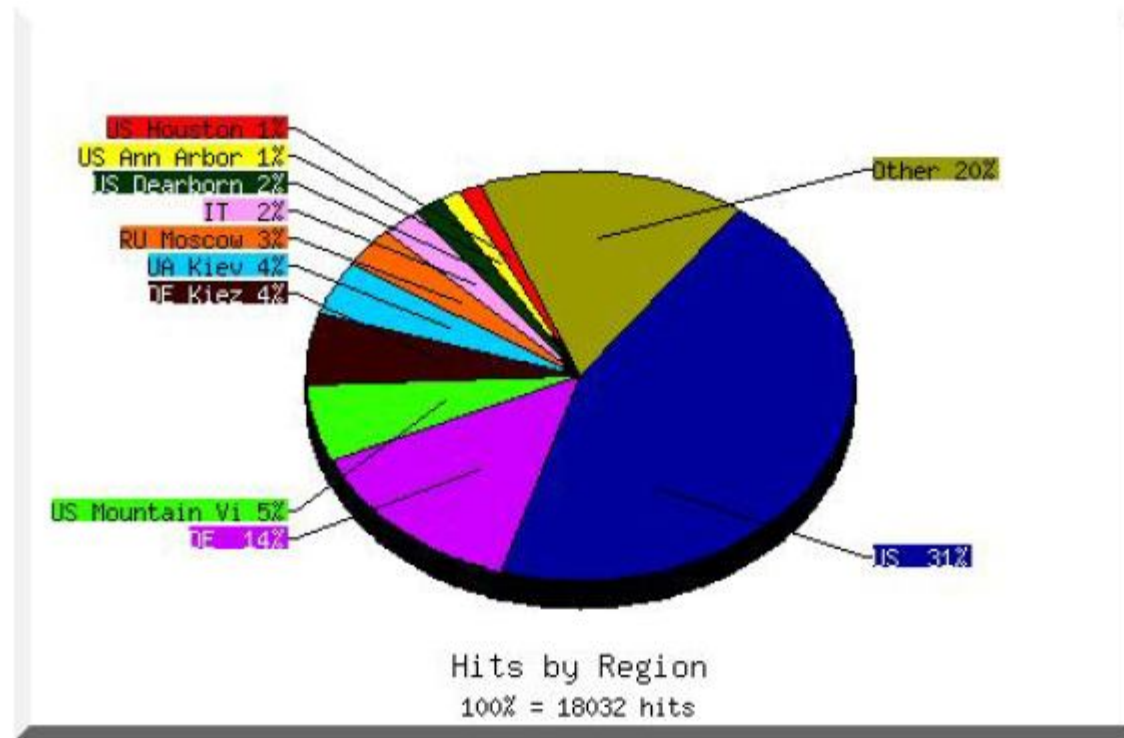

Die Statistikabfrage liefert Ihnen umfangreiche Statistiken und Informationen über die Besucherentwicklung der letzten Monate und Jahre. Detaillierte Erläuterungen und Erklärungen zu den Statistiken finden Sie unter dem Menüpunkt "Hilfe" in der linken Navigationsleiste im Bereich "Anleitung" ("So erfahren Sie, wie oft Ihre Internet-Seiten besucht worden sind").

Hits by Region

No.	Hits	Cache	Cache %	KBytes sent	Region
1	6406	76	24.44%	225565	US
2	2829	0	0.00%	111008	DE
3	966	174	55.95%	58684	US Mountain View
4	892	0	0.00%	20582	DE Kiez
5	731	0	0.00%	3514	UA Kiev
6	609	0	0.00%	2870	RU Moscow

7	491	2.38%	0	0.00%	17950	IT
8	382	1.85%	0	0.00%	15318	US Dearborn
9	309	1.49%	9	2.89%	7661	US Ann Arbor
10	306	1.48%	1	0.32%	1314	US Houston
11	276	1.34%	1	0.32%	22823	CN Guizhou
12	256	1.24%	0	0.00%	8452	US Seattle
13	248	1.20%	19	6.11%	15496	US Syosset
14	233	1.13%	0	0.00%	7345	DE Gunzenhausen
15	227	1.10%	0	0.00%	1966	US Cupertino
16	196	0.95%	0	0.00%	1	US Grandville
17	182	0.88%	0	0.00%	10353	US Fairfield
18	159	0.77%	0	0.00%	56	GB Stevenage
19	158	0.76%	0	0.00%	843	NL Amsterdam
20	155	0.75%	0	0.00%	32737	CN
21	110	0.53%	0	0.00%	11266	DE Nürnberg
22	93	0.45%	0	0.00%	623	US Jacksonville
23	91	0.44%	0	0.00%	7304	GB Warrington
24	83	0.40%	3	0.96%	3636	DE Berlin
25	77	0.37%	0	0.00%	762	US Wilmington
26	74	0.36%	0	0.00%	1541	CN Beijing
27	65	0.31%	0	0.00%	566	US Sacramento
28	57	0.28%	0	0.00%	5725	GB
29	47	0.23%	1	0.32%	4626	DE Cuxhaven
30	47	0.23%	0	0.00%	2515	CN Shanghai
31	46	0.22%	0	0.00%	10	US Morgan Hill
32	44	0.21%	0	0.00%	212	US Austin
33	42	0.20%	0	0.00%	497	US Cambridge
34	41	0.20%	0	0.00%	756	CN Chaoyang
35	36	0.17%	0	0.00%	3632	DE Bürstadt
36	35	0.17%	0	0.00%	100	US Lake Forest
37	35	0.17%	0	0.00%	10	US Norwalk
38	32	0.15%	1	0.32%	32	JP
39	30	0.15%	0	0.00%	241	US San Francisco
40	27	0.13%	0	0.00%	2476	DE Effelder
41	27	0.13%	0	0.00%	387	CN Guangzhou
42	26	0.13%	0	0.00%	26	DE Ellwangen
43	25	0.12%	0	0.00%	528	BE