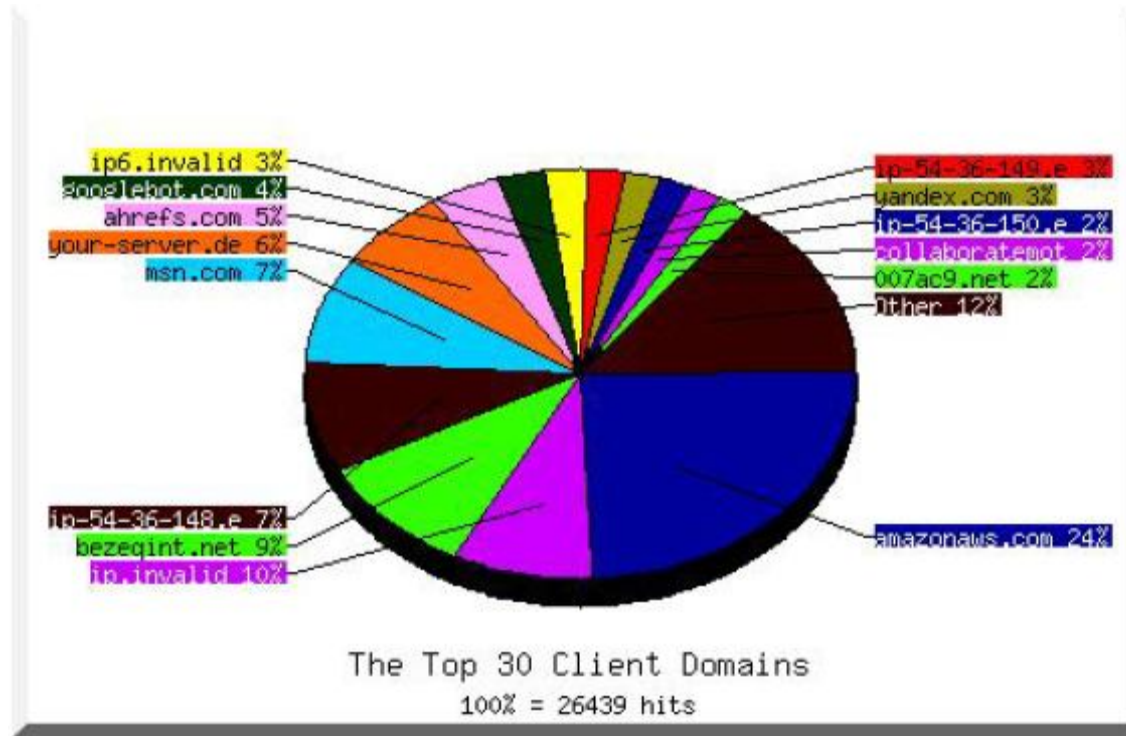

Die Statistikabfrage liefert Ihnen umfangreiche Statistiken und Informationen über die Besucherentwicklung der letzten Monate und Jahre. Detaillierte Erläuterungen und Erklärungen zu den Statistiken finden Sie unter dem Menüpunkt "Hilfe" in der linken Navigationsleiste im Bereich "Anleitung" ("So erfahren Sie, wie oft Ihre Internet-Seiten besucht worden sind").

The Top 30 client domains

[More details](#)

No.	Hits	Cached	KBytes sent	Domain
1	6361 24.06%	54 15.84%	139402	amazonaws.com