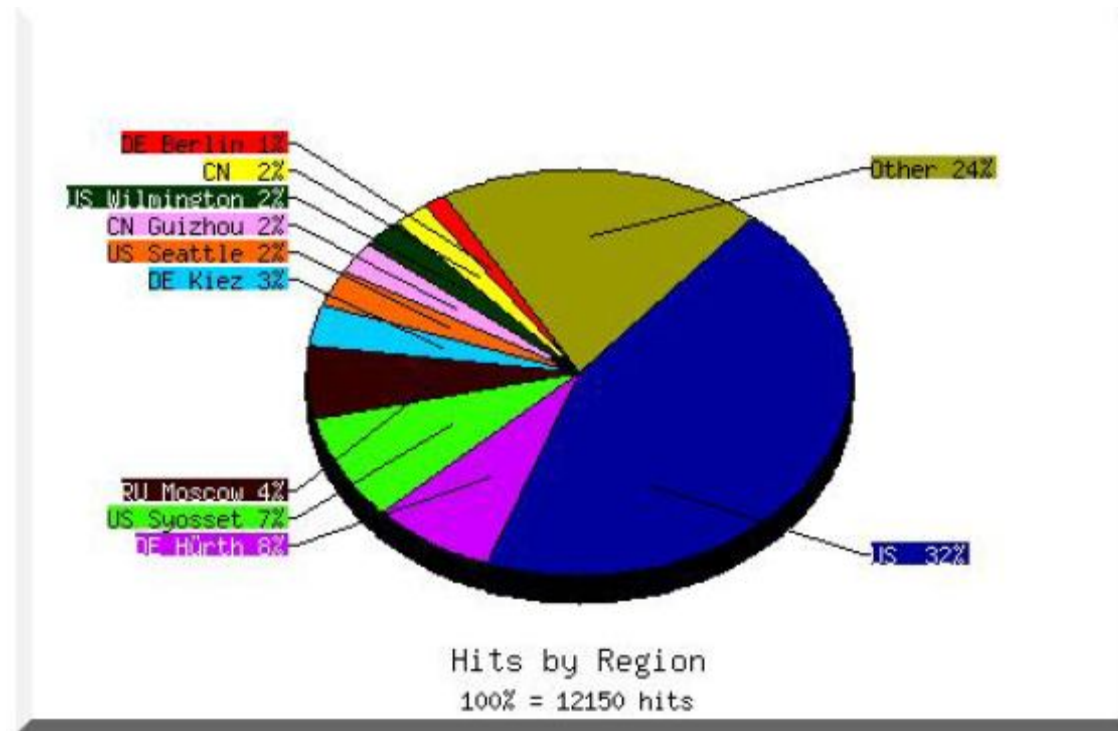

Die Statistikabfrage liefert Ihnen umfangreiche Statistiken und Informationen über die Besucherentwicklung der letzten Monate und Jahre. Detaillierte Erläuterungen und Erklärungen zu den Statistiken finden Sie unter dem Menüpunkt "Hilfe" in der linken Navigationsleiste im Bereich "Anleitung" ("So erfahren Sie, wie oft Ihre Internet-Seiten besucht worden sind").

Hits by Region

No.	Hits	Cached	KBytes sent	Region		
1	4410	32.09%	44	42.31%	119260	US
2	1098	7.99%	0	0.00%	36200	DE Hürth
3	978	7.12%	37	35.58%	36895	US Syosset
4	603	4.39%	3	2.88%	13268	RU Moscow
5	348	2.53%	0	0.00%	6281	DE Kiez
6	334	2.43%	0	0.00%	5715	US Seattle
7	310	2.26%	3	2.88%	21560	CN Guizhou