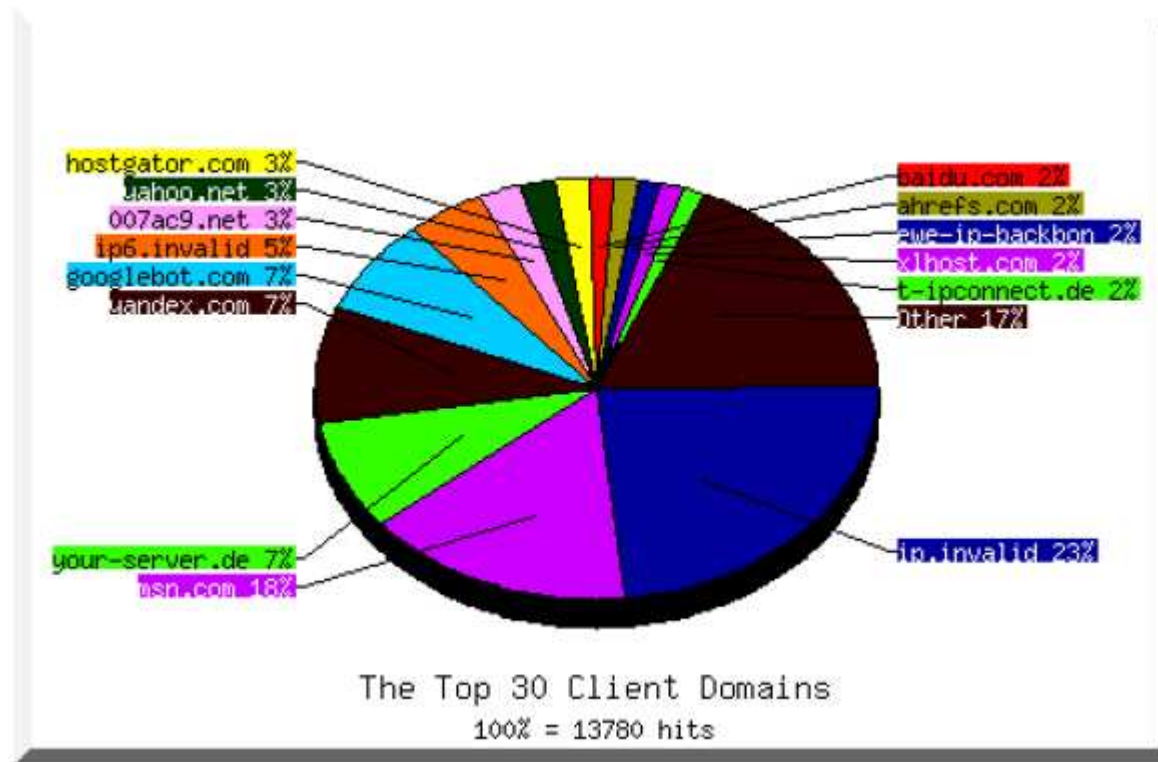

Die Statistikabfrage liefert Ihnen umfangreiche Statistiken und Informationen über die Besucherentwicklung der letzten Monate und Jahre. Detaillierte Erläuterungen und Erklärungen zu den Statistiken finden Sie unter dem Menüpunkt "Hilfe" in der linken Navigationsleiste im Bereich "Anleitung" ("So erfahren Sie, wie oft Ihre Internet-Seiten besucht worden sind").

The Top 30 client domains

[More details](#)

No.	Hits	Cache	KBytes sent	Domain
1	3138 22.77%	9 2.49%	68054	ip.invalid
2	2505 18.18%	255 70.64%	86376	msn.com