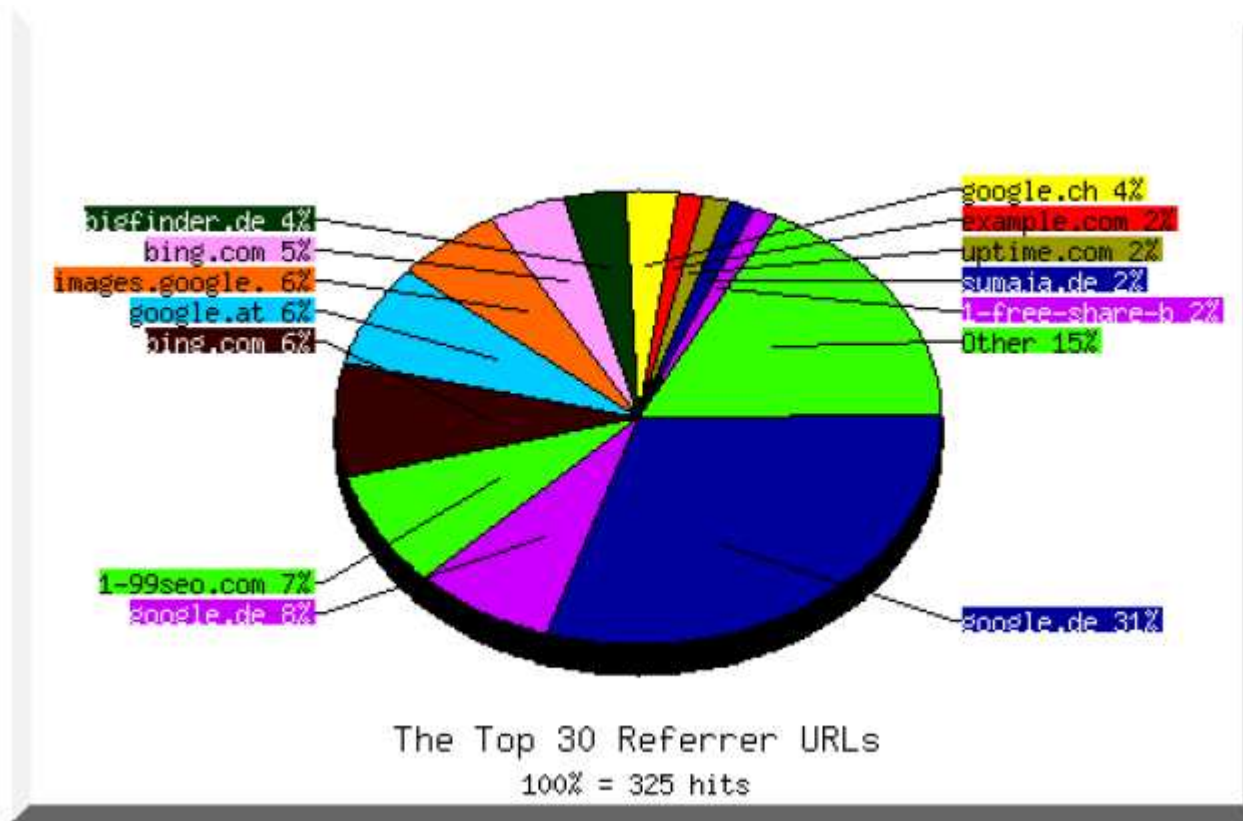

Die Statistikabfrage liefert Ihnen umfangreiche Statistiken und Informationen über die Besucherentwicklung der letzten Monate und Jahre. Detaillierte Erläuterungen und Erklärungen zu den Statistiken finden Sie unter dem Menüpunkt "Hilfe" in der linken Navigationsleiste im Bereich "Anleitung" ("So erfahren Sie, wie oft Ihre Internet-Seiten besucht worden sind").

The Top 30 referrer URLs

[More details](#)

No.	Hits	Cached	KBytes sent	Referrer Host
1	102	0	15031	https://www.google.de/