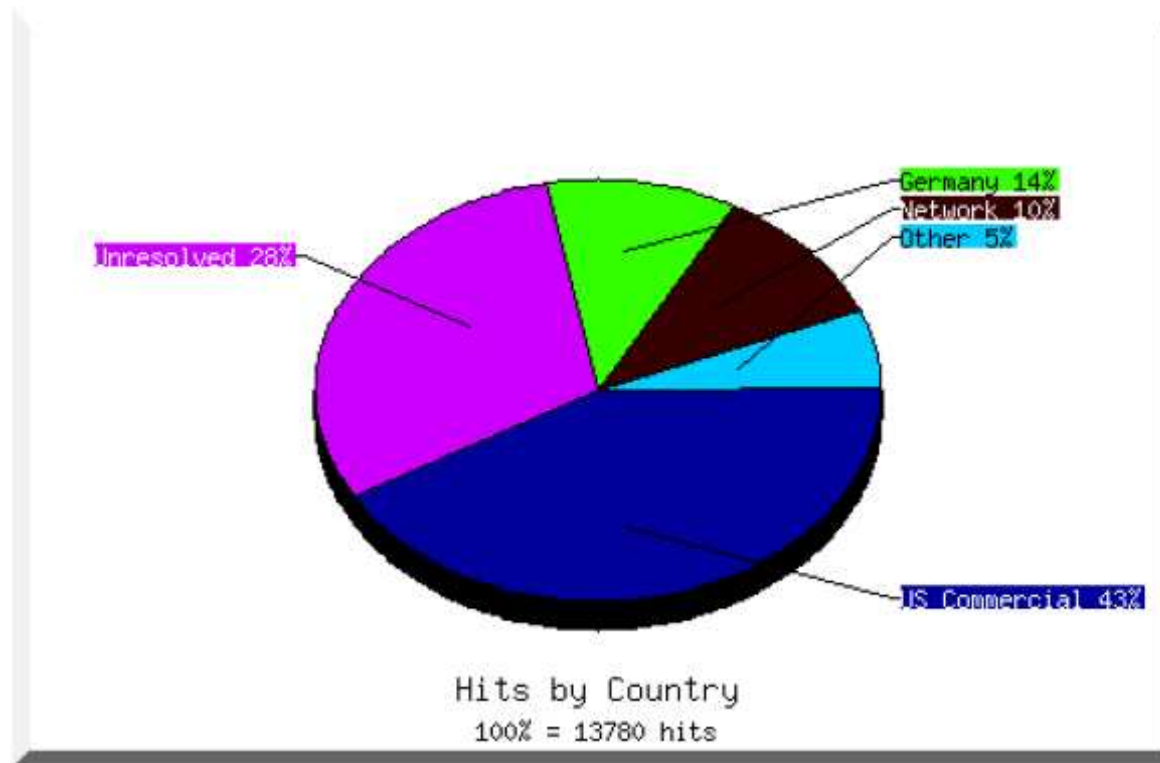

Die Statistikabfrage liefert Ihnen umfangreiche Statistiken und Informationen über die Besucherentwicklung der letzten Monate und Jahre. Detaillierte Erläuterungen und Erklärungen zu den Statistiken finden Sie unter dem Menüpunkt "Hilfe" in der linken Navigationsleiste im Bereich "Anleitung" ("So erfahren Sie, wie oft Ihre Internet-Seiten besucht worden sind").

Hits by Country

No.	Hits	Cache	KBytes sent	Country
1	5982	298	189295	US Commercial
2	3821	34	136314	Unresolved
3	1933	2	91404	Germany
4	1399	27	13979	Network
5	140	0	1420	Brazil
6	112	0	165	Netherlands
7	94	0	3071	Russian Federation

8	76	0.55%	0	0.00%	428	Spain
9	44	0.32%	0	0.00%	48	United Kingdom
10	41	0.30%	0	0.00%	48	Portugal
11	39	0.28%	0	0.00%	884	Non-Profit Organization
12	33	0.24%	0	0.00%	6	European Union
13	11	0.08%	0	0.00%	193	Austria
14	10	0.07%	0	0.00%	237	Colombia
15	10	0.07%	0	0.00%	37	Czech Republic
16	6	0.04%	0	0.00%	79	Lithuania
17	5	0.04%	0	0.00%	334	Greece
18	3	0.02%	0	0.00%	342	Switzerland
19	3	0.02%	0	0.00%	2	Ukraine
20	3	0.02%	0	0.00%	15	Moldova
21	2	0.01%	0	0.00%	20	Luxembourg
22	2	0.01%	0	0.00%	63	Italy
23	2	0.01%	0	0.00%	36	Turkey
24	2	0.01%	0	0.00%	1	Vietnam
25	2	0.01%	0	0.00%	19	Australia
26	1	0.01%	0	0.00%	20	Information
27	1	0.01%	0	0.00%	1	Poland
28	1	0.01%	0	0.00%	20	India
29	1	0.01%	0	0.00%	48	Slovenia
30	1	0.01%	0	0.00%	15	Lebanon