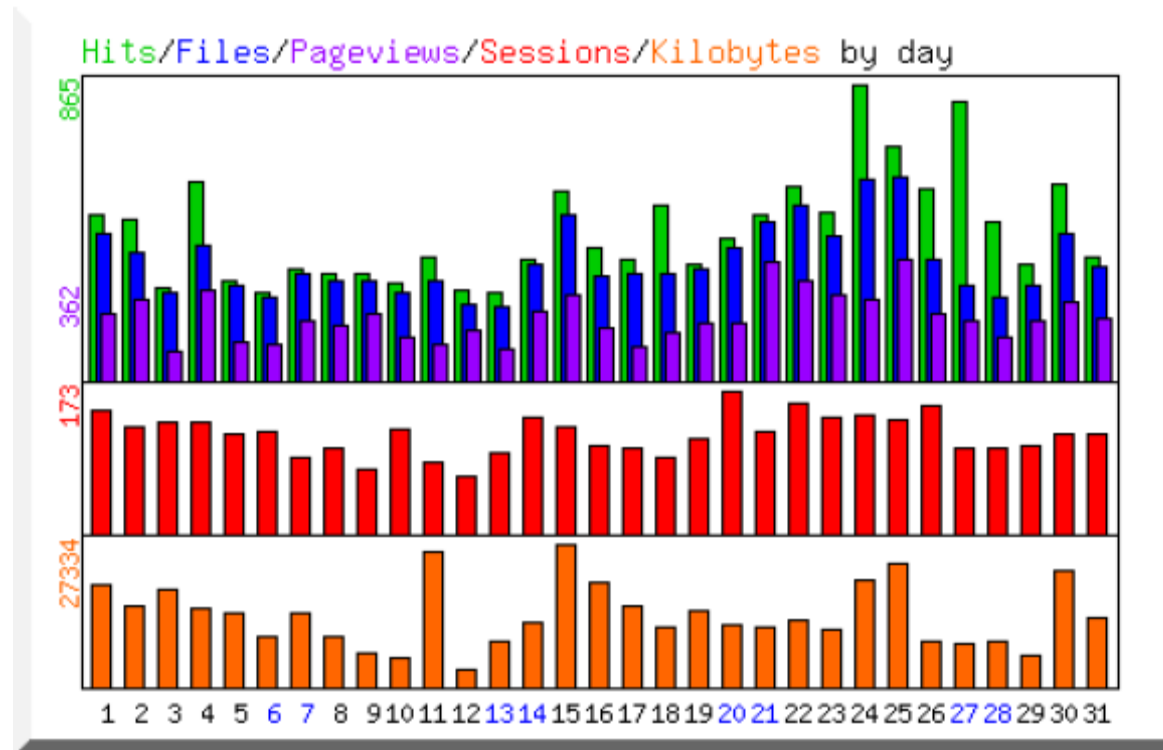

Die Statistikabfrage liefert Ihnen umfangreiche Statistiken und Informationen über die Besucherentwicklung der letzten Monate und Jahre. Detaillierte Erläuterungen und Erklärungen zu den Statistiken finden Sie unter dem Menüpunkt "Hilfe" in der linken Navigationsleiste im Bereich "Anleitung" ("So erfahren Sie, wie oft Ihre Internet-Seiten besucht worden sind").

Hits by Day

Day	Hits		Files		Pageviews		Sessions		KBytes sent	
1	492	3.57%	433	3.92%	200	3.35%	151	3.98%	19997	4.56%
2	475	3.45%	384	3.48%	246	4.13%	131	3.45%	15968	3.64%
3	280	2.03%	267	2.42%	95	1.59%	137	3.61%	19105	4.36%
4	586	4.25%	401	3.63%	272	4.56%	138	3.64%	15475	3.53%
5	298	2.16%	283	2.56%	119	2.00%	123	3.24%	14526	3.31%
6	262	1.90%	249	2.26%	116	1.95%	127	3.35%	9949	2.27%
7	330	2.39%	320	2.90%	180	3.02%	95	2.50%	14456	3.30%