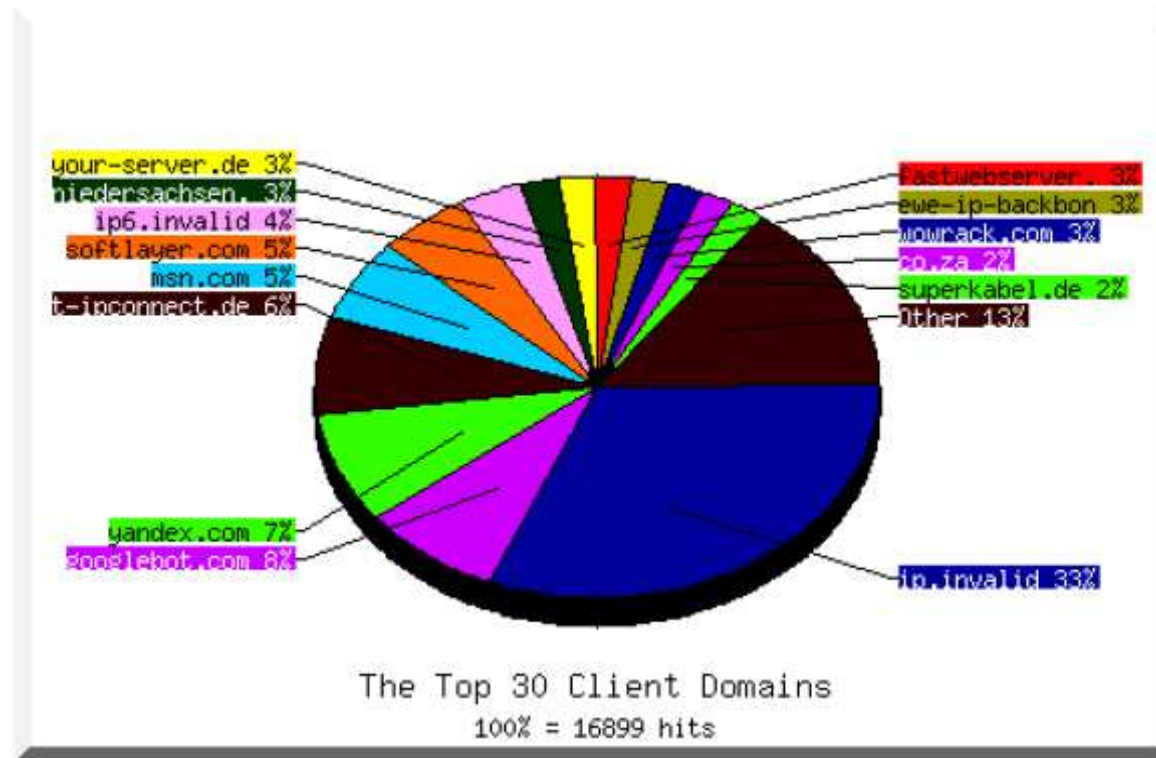

Die Statistikabfrage liefert Ihnen umfangreiche Statistiken und Informationen über die Besucherentwicklung der letzten Monate und Jahre. Detaillierte Erläuterungen und Erklärungen zu den Statistiken finden Sie unter dem Menüpunkt "Hilfe" in der linken Navigationsleiste im Bereich "Anleitung" ("So erfahren Sie, wie oft Ihre Internet-Seiten besucht worden sind").

**The Top 30 client domains**

[More details](#)

No.	Hits	Cached	KBytes sent	Domain
1	5572 32.97%	26 5.31%	76137	ip.invalid
2	1425 8.43%	106 21.63%	70355	googlebot.com

<b>3</b>	<b>1166</b>	6.90%	<b>202</b>	41.22%	<b>24061</b>	yandex.com
<b>4</b>	<b>979</b>	5.79%	<b>38</b>	7.76%	<b>32287</b>	t-ipconnect.de
<b>5</b>	<b>917</b>	5.43%	<b>60</b>	12.24%	<b>13622</b>	msn.com
<b>6</b>	<b>894</b>	5.29%	<b>0</b>	0.00%	<b>3578</b>	softlayer.com
<b>7</b>	<b>755</b>	4.47%	<b>4</b>	0.82%	<b>20511</b>	ip6.invalid
<b>8</b>	<b>491</b>	2.91%	<b>0</b>	0.00%	<b>24046</b>	niedersachsen.de
<b>9</b>	<b>472</b>	2.79%	<b>0</b>	0.00%	<b>3716</b>	your-server.de
<b>10</b>	<b>461</b>	2.73%	<b>0</b>	0.00%	<b>21365</b>	fastwebserver.de
<b>11</b>	<b>460</b>	2.72%	<b>2</b>	0.41%	<b>30536</b>	ewe-ip-backbone.de
<b>12</b>	<b>423</b>	2.50%	<b>0</b>	0.00%	<b>1108</b>	wowrack.com
<b>13</b>	<b>382</b>	2.26%	<b>0</b>	0.00%	<b>242</b>	co.za
<b>14</b>	<b>358</b>	2.12%	<b>10</b>	2.04%	<b>17123</b>	superkabel.de
<b>15</b>	<b>239</b>	1.41%	<b>0</b>	0.00%	<b>28182</b>	arcor-ip.net
<b>16</b>	<b>128</b>	0.76%	<b>5</b>	1.02%	<b>1422</b>	exabot.com
<b>17</b>	<b>117</b>	0.69%	<b>0</b>	0.00%	<b>5442</b>	alicedsl.de
<b>18</b>	<b>116</b>	0.69%	<b>0</b>	0.00%	<b>3992</b>	kryutek.net
<b>19</b>	<b>108</b>	0.64%	<b>6</b>	1.22%	<b>2533</b>	commerzbank.com
<b>20</b>	<b>85</b>	0.50%	<b>0</b>	0.00%	<b>1181</b>	nrw.de
<b>21</b>	<b>83</b>	0.49%	<b>0</b>	0.00%	<b>509</b>	mail.ru
<b>22</b>	<b>77</b>	0.46%	<b>0</b>	0.00%	<b>694</b>	versanet.de