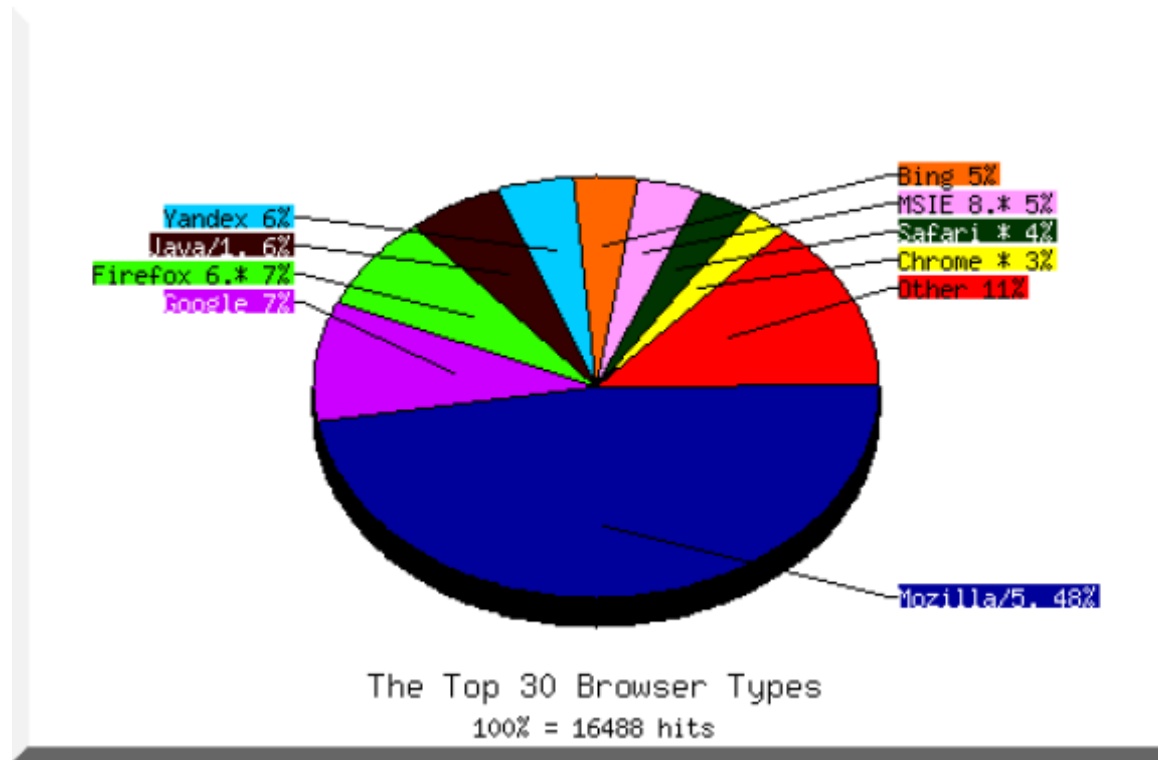

Die Statistikabfrage liefert Ihnen umfangreiche Statistiken und Informationen über die Besucherentwicklung der letzten Monate und Jahre. Detaillierte Erläuterungen und Erklärungen zu den Statistiken finden Sie unter dem Menüpunkt "Hilfe" in der linken Navigationsleiste im Bereich "Anleitung" ("So erfahren Sie, wie oft Ihre Internet-Seiten besucht worden sind").

The Top 30 browser types

[More details](#)

No.	Hits	Cached	KBytes sent	Browser
1	7909	212	157215	Mozilla/5.*
2	1164	81	57713	Google