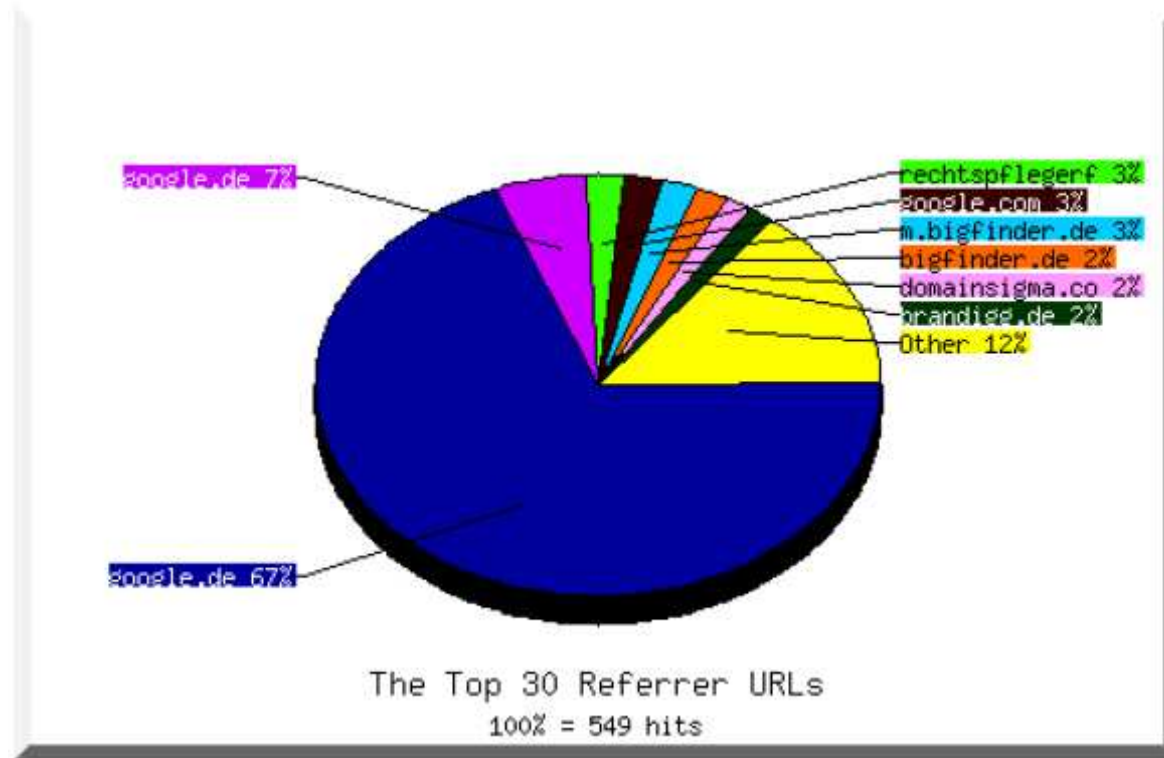

Die Statistikabfrage liefert Ihnen umfangreiche Statistiken und Informationen über die Besucherentwicklung der letzten Monate und Jahre. Detaillierte Erläuterungen und Erklärungen zu den Statistiken finden Sie unter dem Menüpunkt "Hilfe" in der linken Navigationsleiste im Bereich "Anleitung" ("So erfahren Sie, wie oft Ihre Internet-Seiten besucht worden sind").

The Top 30 referrer URLs

[More details](#)

No.	Hits	Cached	KBytes sent	Referrer Host		
1	370	67.40%	3	75.00%	25066	http://www.google.de/

2	37	6.74%	0	0.00%	2108	https://www.google.de/
3	16	2.91%	1	25.00%	43	http://www.rechtspflegerforum.de/
4	16	2.91%	0	0.00%	657	http://www.google.com/
5	14	2.55%	0	0.00%	54	http://m.bigfinder.de/
6	12	2.19%	0	0.00%	96	http://www.bigfinder.de/
7	9	1.64%	0	0.00%	0	http://domainsigma.com/
8	9	1.64%	0	0.00%	356	http://www.brandigg.de/
9	7	1.28%	0	0.00%	149	http://www.bing.com/
10	5	0.91%	0	0.00%	55	http://www.webwiki.de/
11	4	0.73%	0	0.00%	130	http://eurofiles.in/
12	4	0.73%	0	0.00%	287	https://www.google.com/
13	4	0.73%	0	0.00%	29	http://www.sumaja.de/
14	3	0.55%	0	0.00%	5	https://www.facebook.com/
15	3	0.55%	0	0.00%	16	http://www.facebook.com/
16	3	0.55%	0	0.00%	51	http://evuln.com/
17	3	0.55%	0	0.00%	5	http://www.kriminelle-justiz.de/
18	2	0.36%	0	0.00%	65	http://psnqs.com/
19	2	0.36%	0	0.00%	4	http://www.richterscale.org/
20	2	0.36%	0	0.00%	50	http://yandex.ru/
21	2	0.36%	0	0.00%	19	http://www.vodafone.com/