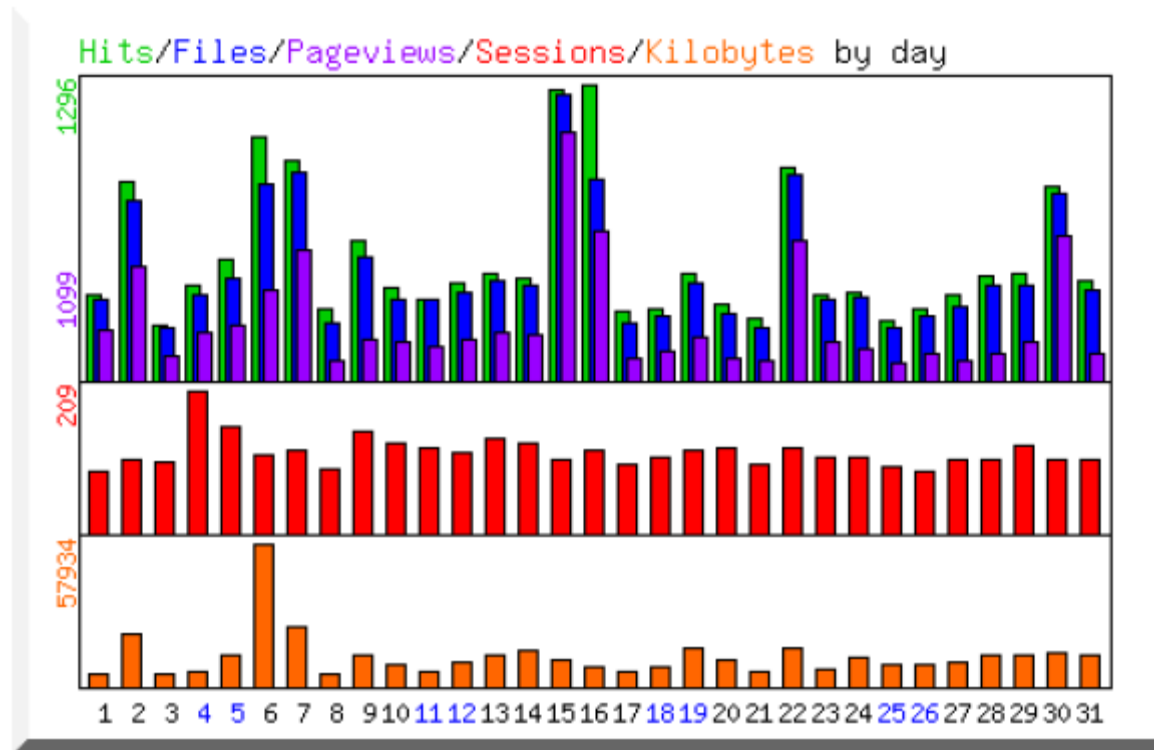

Die Statistikabfrage liefert Ihnen umfangreiche Statistiken und Informationen über die Besucherentwicklung der letzten Monate und Jahre. Detaillierte Erläuterungen und Erklärungen zu den Statistiken finden Sie unter dem Menüpunkt "Hilfe" in der linken Navigationsleiste im Bereich "Anleitung" ("So erfahren Sie, wie oft Ihre Internet-Seiten besucht worden sind").

Hits by Day

Day	Hits	Files	Pageviews	Sessions	KBytes sent
1	388	363	233	94	6457
2	878	802	508	111	22735
3	252	246	116	109	6348
4	430	388	217	209	7236
5	538	454	252	159	13558
6	1074	867	404	118	57935
7	975	916	586	124	25588