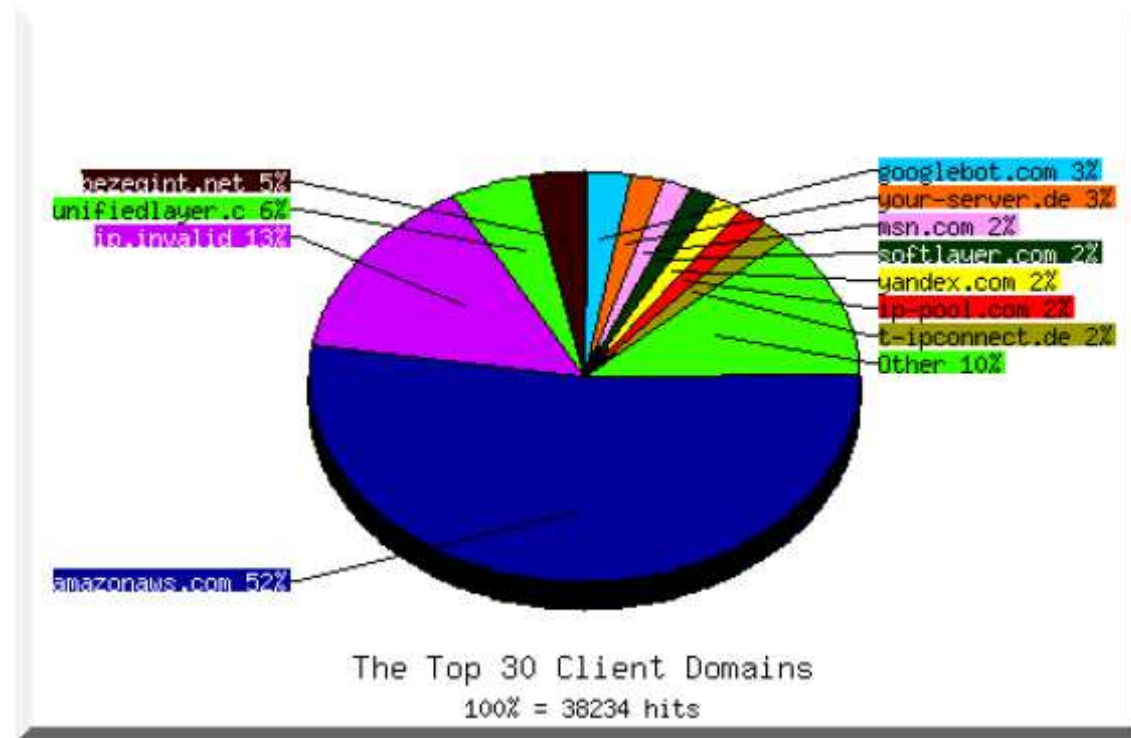

Die Statistikabfrage liefert Ihnen umfangreiche Statistiken und Informationen über die Besucherentwicklung der letzten Monate und Jahre. Detaillierte Erläuterungen und Erklärungen zu den Statistiken finden Sie unter dem Menüpunkt "Hilfe" in der linken Navigationsleiste im Bereich "Anleitung" ("So erfahren Sie, wie oft Ihre Internet-Seiten besucht worden sind").

**The Top 30 client domains**

[More details](#)

No.	Hits	Cached	KBytes sent	Domain
1	19817	0	5896	amazonaws.com
2	5050	17	57813	ip.invalid

<b>3</b>	<b>2217</b>	5.80%	<b>0</b>	0.00%	<b>712</b>	unifiedlayer.com
<b>4</b>	<b>1729</b>	4.52%	<b>0</b>	0.00%	<b>52925</b>	bezeqint.net
<b>5</b>	<b>1247</b>	3.26%	<b>119</b>	47.41%	<b>45659</b>	googlebot.com
<b>6</b>	<b>968</b>	2.53%	<b>0</b>	0.00%	<b>4767</b>	your-server.de
<b>7</b>	<b>803</b>	2.10%	<b>35</b>	13.94%	<b>6019</b>	msn.com
<b>8</b>	<b>745</b>	1.95%	<b>0</b>	0.00%	<b>2875</b>	softlayer.com
<b>9</b>	<b>717</b>	1.88%	<b>1</b>	0.40%	<b>17514</b>	yandex.com
<b>10</b>	<b>698</b>	1.83%	<b>0</b>	0.00%	<b>16289</b>	ip-pool.com
<b>11</b>	<b>608</b>	1.59%	<b>3</b>	1.20%	<b>23524</b>	t-ipconnect.de
<b>12</b>	<b>477</b>	1.25%	<b>0</b>	0.00%	<b>11567</b>	fastwebserver.de
<b>13</b>	<b>359</b>	0.94%	<b>33</b>	13.15%	<b>39827</b>	superkabel.de
<b>14</b>	<b>275</b>	0.72%	<b>0</b>	0.00%	<b>1777</b>	leaseweb.com
<b>15</b>	<b>266</b>	0.70%	<b>0</b>	0.00%	<b>1162</b>	mobiflock.com
<b>16</b>	<b>196</b>	0.51%	<b>0</b>	0.00%	<b>29507</b>	arcor-ip.net
<b>17</b>	<b>168</b>	0.44%	<b>0</b>	0.00%	<b>496</b>	wowrack.com
<b>18</b>	<b>168</b>	0.44%	<b>0</b>	0.00%	<b>394</b>	hvvc.us
<b>19</b>	<b>166</b>	0.43%	<b>0</b>	0.00%	<b>9921</b>	baidu.com
<b>20</b>	<b>119</b>	0.31%	<b>0</b>	0.00%	<b>2963</b>	kryutek.net
<b>21</b>	<b>101</b>	0.26%	<b>0</b>	0.00%	<b>12795</b>	archive.org
<b>22</b>	<b>97</b>	0.25%	<b>9</b>	3.59%	<b>1838</b>	exabot.com