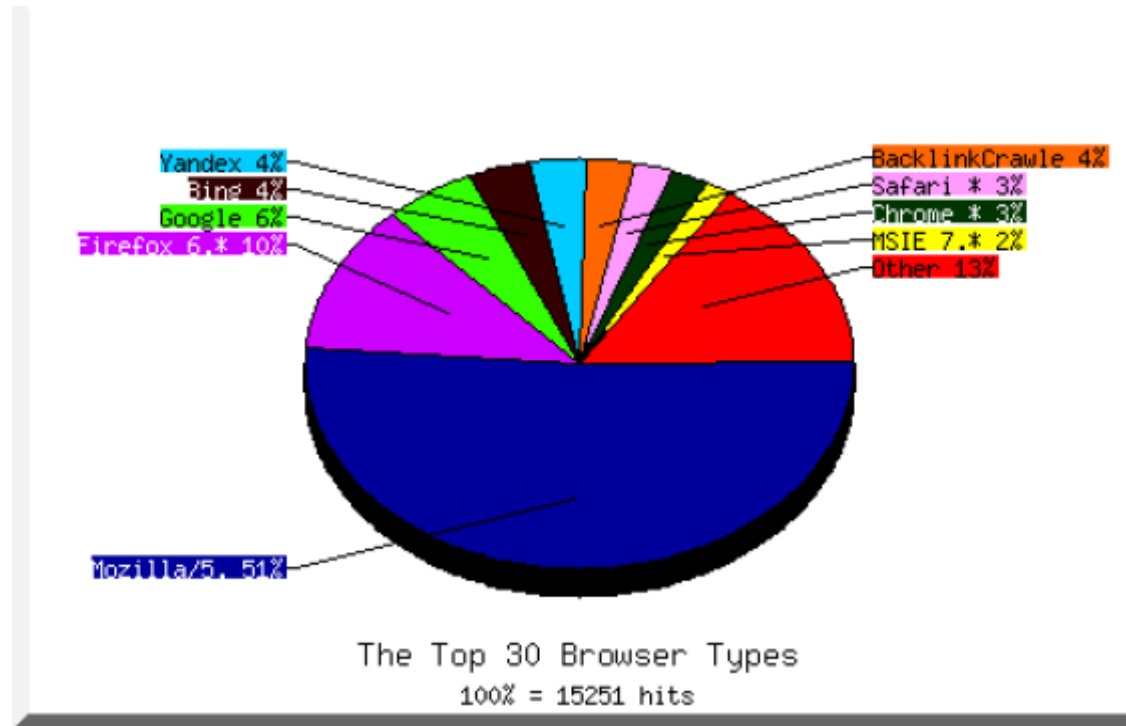

Die Statistikabfrage liefert Ihnen umfangreiche Statistiken und Informationen über die Besucherentwicklung der letzten Monate und Jahre. Detaillierte Erläuterungen und Erklärungen zu den Statistiken finden Sie unter dem Menüpunkt "Hilfe" in der linken Navigationsleiste im Bereich "Anleitung" ("So erfahren Sie, wie oft Ihre Internet-Seiten besucht worden sind").

The Top 30 browser types

[More details](#)

No.	Hits	Cached	KBytes sent	Browser
1	7755 50.85%	10 3.98%	125035	Mozilla/5.*
2	1500 9.84%	0 0.00%	47902	Firefox 6.*