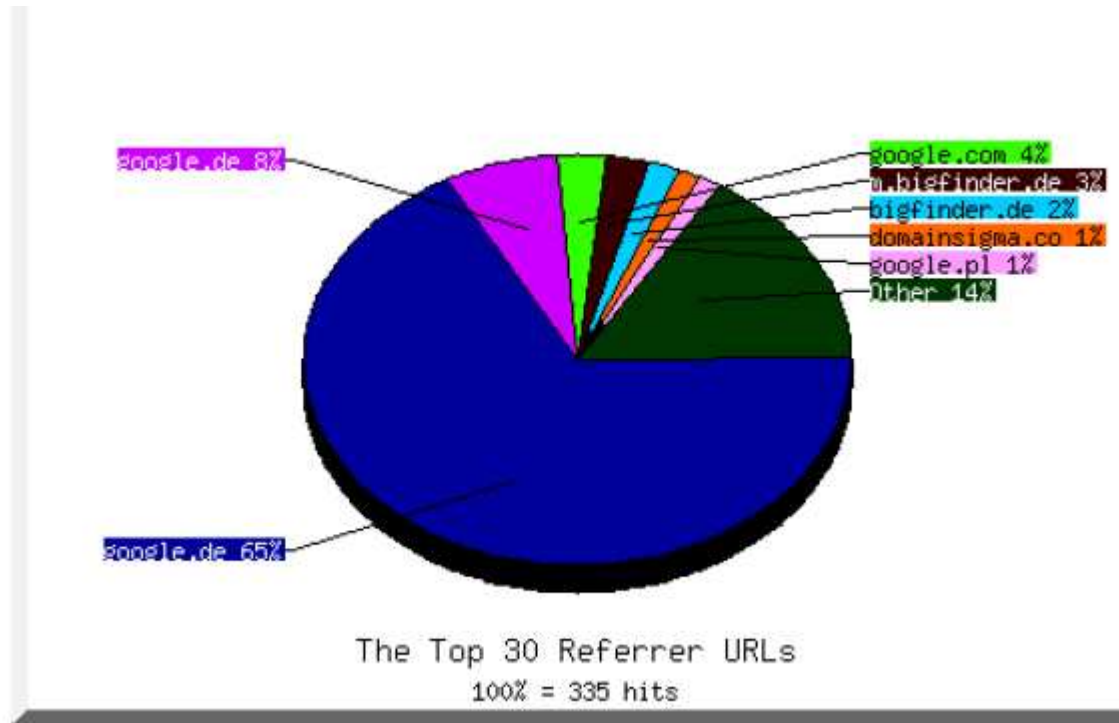

Die Statistikabfrage liefert Ihnen umfangreiche Statistiken und Informationen über die Besucherentwicklung der letzten Monate und Jahre. Detaillierte Erläuterungen und Erklärungen zu den Statistiken finden Sie unter dem Menüpunkt "Hilfe" in der linken Navigationsleiste im Bereich "Anleitung" ("So erfahren Sie, wie oft Ihre Internet-Seiten besucht worden sind").

The Top 30 referrer URLs

[More details](#)

No.	Hits	Cached	KBytes sent	Referrer Host		
1	218	65.07%	0	0.00%	19373	http://www.google.de/
2	28	8.36%	0	0.00%	2976	https://www.google.de/