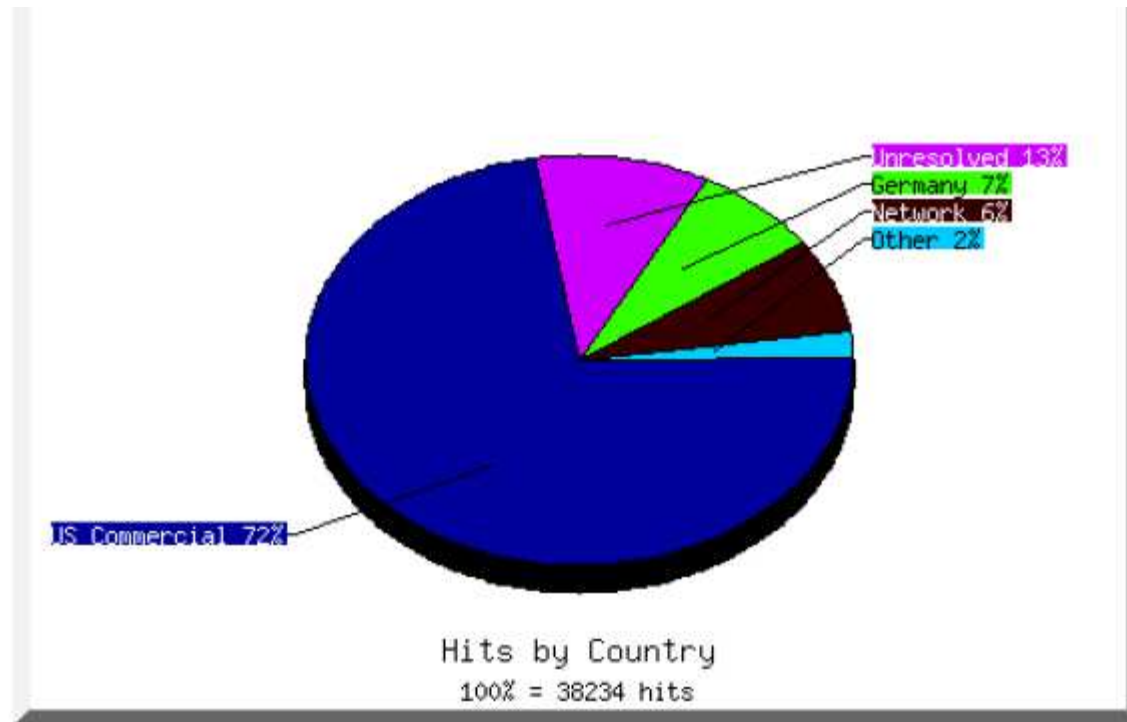

Die Statistikabfrage liefert Ihnen umfangreiche Statistiken und Informationen über die Besucherentwicklung der letzten Monate und Jahre. Detaillierte Erläuterungen und Erklärungen zu den Statistiken finden Sie unter dem Menüpunkt "Hilfe" in der linken Navigationsleiste im Bereich "Anleitung" ("So erfahren Sie, wie oft Ihre Internet-Seiten besucht worden sind").

Hits by Country

No.	Hits	Cache	KBytes sent	Country		
1	27355	71.55%	165	65.74%	115786	US Commercial
2	5103	13.35%	17	6.77%	60353	Unresolved
3	2840	7.43%	67	26.69%	96250	Germany
4	2326	6.08%	2	0.80%	88442	Network
5	168	0.44%	0	0.00%	394	United States
6	115	0.30%	0	0.00%	12840	Non-Profit Organization
7	87	0.23%	0	0.00%	637	Switzerland
8	61	0.16%	0	0.00%	333	Russian Federation