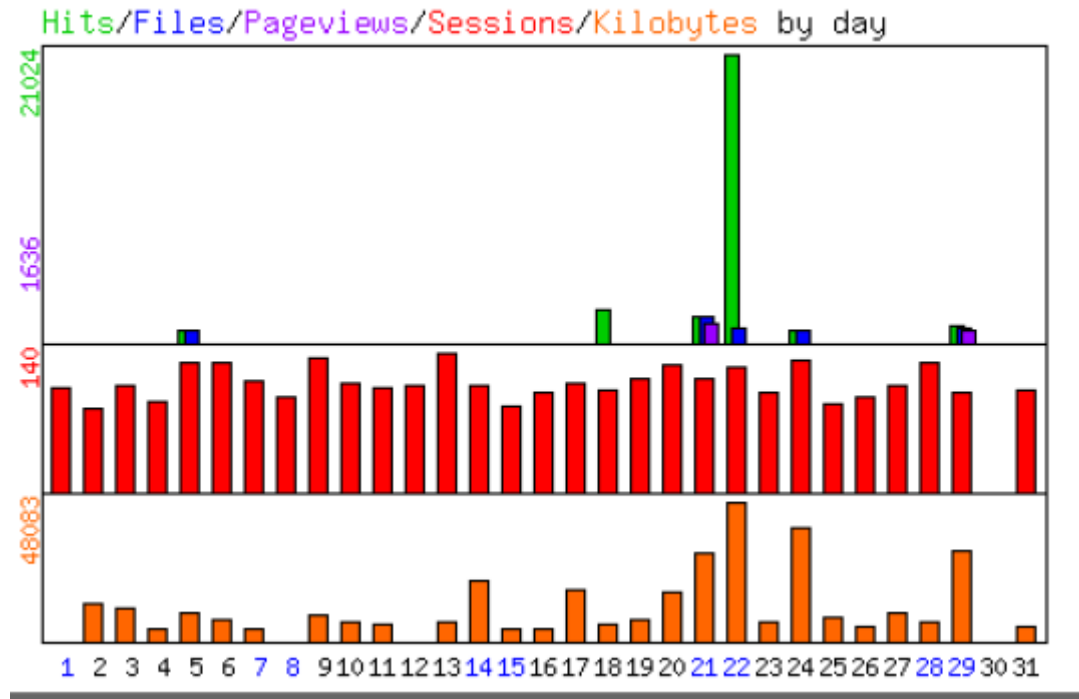

Die Statistikabfrage liefert Ihnen umfangreiche Statistiken und Informationen über die Besucherentwicklung der letzten Monate und Jahre. Detaillierte Erläuterungen und Erklärungen zu den Statistiken finden Sie unter dem Menüpunkt "Hilfe" in der linken Navigationsleiste im Bereich "Anleitung" ("So erfahren Sie, wie oft Ihre Internet-Seiten besucht worden sind").

Hits by Day

Day	Hits	Files	Pageviews	Sessions	KBytes sent
1	265	256	139	106	2785
2	362	301	160	87	13597
3	309	277	112	110	12554
4	311	298	147	93	5455
5	1122	1097	964	133	10880
6	320	306	175	132	8242
7	203	182	71	113	4753
8	203	197	99	98	4450