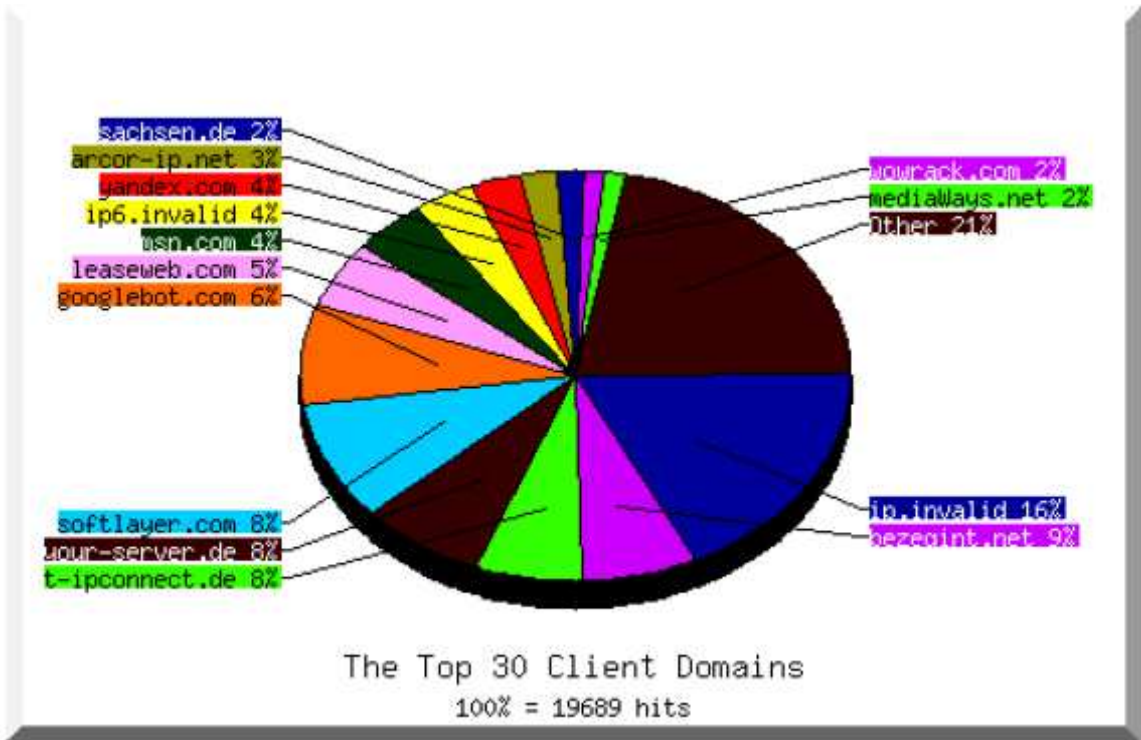

Die Statistikabfrage liefert Ihnen umfangreiche Statistiken und Informationen über die Besucherentwicklung der letzten Monate und Jahre. Detaillierte Erläuterungen und Erklärungen zu den Statistiken finden Sie unter dem Menüpunkt "Hilfe" in der linken Navigationsleiste im Bereich "Anleitung" ("So erfahren Sie, wie oft Ihre Internet-Seiten besucht worden sind").

The Top 30 client domains

[More details](#)

No.	Hits	Cached	KBytes sent	Domain		
1	3098	15.73%	49	7.90%	59569	ip.invalid
2	1708	8.67%	0	0.00%	70274	bezeqint.net
3	1594	8.10%	8	1.29%	65930	t-ipconnect.de
4	1560	7.92%	0	0.00%	5921	your-server.de
5	1537	7.81%	0	0.00%	5310	softlayer.com
6	1186	6.02%	63	10.16%	41836	googlebot.com
7	893	4.54%	0	0.00%	7367	leaseweb.com
8	830	4.22%	53	8.55%	10070	msn.com
9	786	3.99%	2	0.32%	16560	ip6.invalid
10	753	3.82%	0	0.00%	24453	yandex.com
11	552	2.80%	14	2.26%	88743	arcor-ip.net