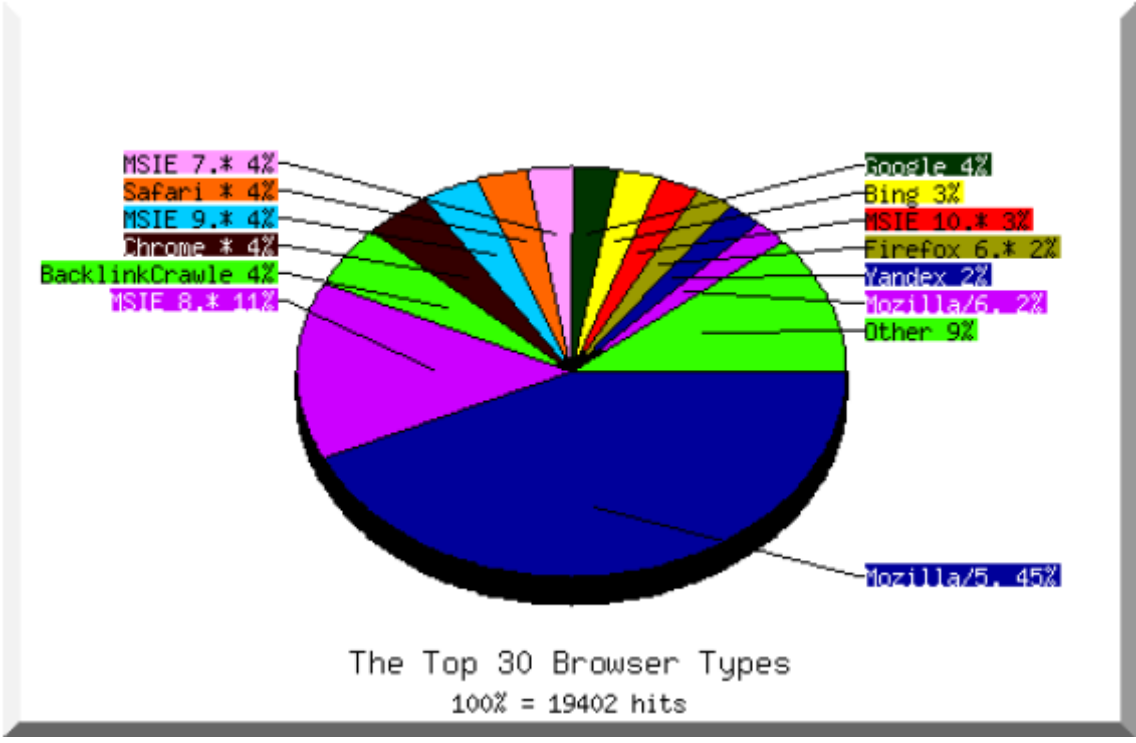

Die Statistikabfrage liefert Ihnen umfangreiche Statistiken und Informationen über die Besucherentwicklung der letzten Monate und Jahre. Detaillierte Erläuterungen und Erklärungen zu den Statistiken finden Sie unter dem Menüpunkt "Hilfe" in der linken Navigationsleiste im Bereich "Anleitung" ("So erfahren Sie, wie oft Ihre Internet-Seiten besucht worden sind").

**The Top 30 browser types**

[More details](#)

No.	Hits	Cached	KBytes sent	Browser
1	8646	5	225771	<a href="#">Mozilla/5.*</a>
2	2111	355	34581	<a href="#">MSIE 8.*</a>
3	836	0	3133	<a href="http://www.backlinktest.com/crawler.html">BacklinkCrawler (http://www.backlinktest.com/crawler.html)</a>
4	784	2	38414	<a href="#">Chrome *</a>
5	771	38	17559	<a href="#">MSIE 9.*</a>
6	731	20	16397	<a href="#">Safari *</a>
7	702	24	19383	<a href="#">MSIE 7.*</a>
8	684	50	11120	<a href="#">Google</a>
9	619	54	5938	<a href="#">Bing</a>
10	564	0	10009	<a href="#">MSIE 10.*</a>
11	480	0	18793	<a href="#">Firefox 6.*</a>