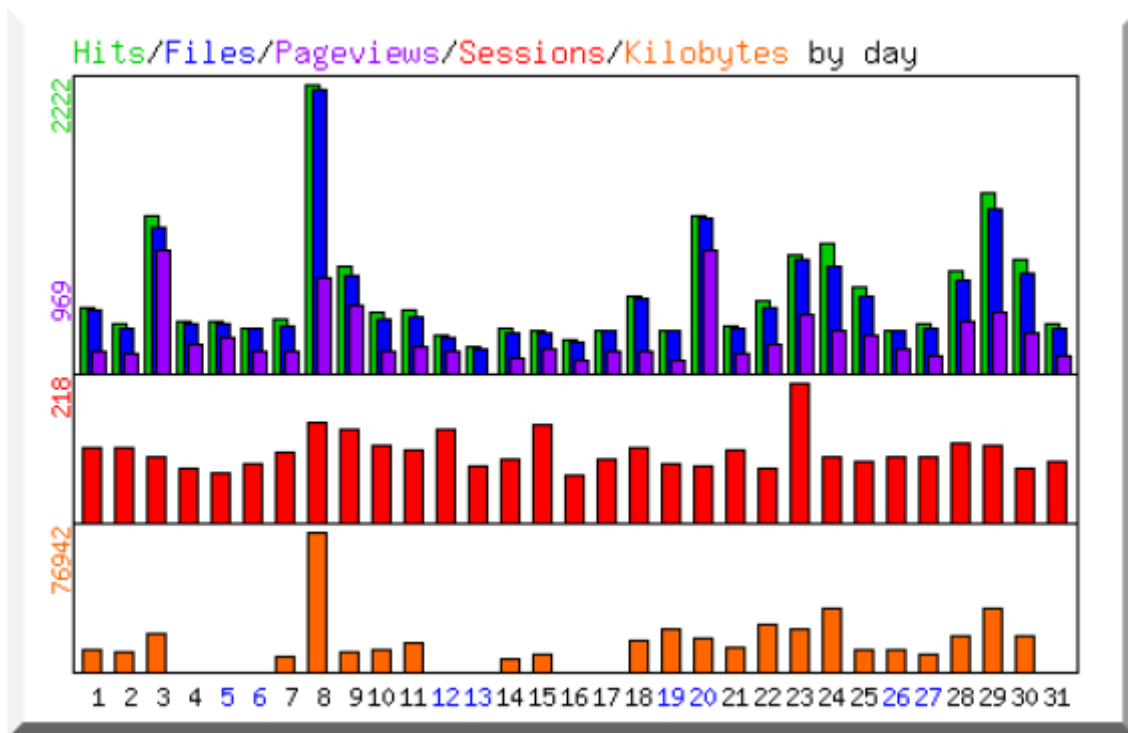

Die Statistikabfrage liefert Ihnen umfangreiche Statistiken und Informationen über die Besucherentwicklung der letzten Monate und Jahre. Detaillierte Erläuterungen und Erklärungen zu den Statistiken finden Sie unter dem Menüpunkt "Hilfe" in der linken Navigationsleiste im Bereich "Anleitung" ("So erfahren Sie, wie oft Ihre Internet-Seiten besucht worden sind").

Hits by Day

Day	Hits	Files	Pageviews	Sessions	KBytes sent
1	515	498	187	120	12871
2	400	366	168	119	11958
3	1228	1139	969	107	21996
4	421	403	232	86	4843
5	413	405	292	80	6218
6	367	353	177	96	5561
7	430	386	193	113	9199
8	2222	2195	753	158	76943
9	829	775	543	148	12542
10	478	434	188	124	13199
11	503	443	228	115	17405
12	306	291	181	150	5045
13	229	210	91	91	5256
14	360	333	138	101	8598
15	347	321	204	157	11121
16	278	264	121	78	5959
17	352	344	178	101	7116
18	613	598	187	118	18625
19	348	339	118	95	25206
20	1227	1213	962	90	19373
21	380	369	162	115	14404
22	576	521	235	88	27131
23	932	895	476	218	24223

24	1018	5.17%	837	4.54%	350	3.73%	104	2.95%	35821	6.86%
25	676	3.43%	612	3.32%	309	3.30%	100	2.84%	13712	2.63%
26	350	1.78%	344	1.87%	198	2.11%	106	3.01%	12847	2.46%
27	393	2.00%	369	2.00%	154	1.64%	106	3.01%	10098	1.93%
28	811	4.12%	730	3.96%	422	4.50%	128	3.63%	21095	4.04%
29	1398	7.10%	1282	6.96%	492	5.25%	122	3.46%	36129	6.92%
30	897	4.56%	783	4.25%	326	3.48%	88	2.50%	20814	3.99%
31	394	2.00%	364	1.98%	143	1.53%	100	2.84%	6704	1.28%
Total	19691	100.00%	18416	100.00%	9377	100.00%	3522	100.00%	521998	100.00%
Average	635	3.22%	594	3.23%	302	3.22%	113	3.21%	16839	3.23%