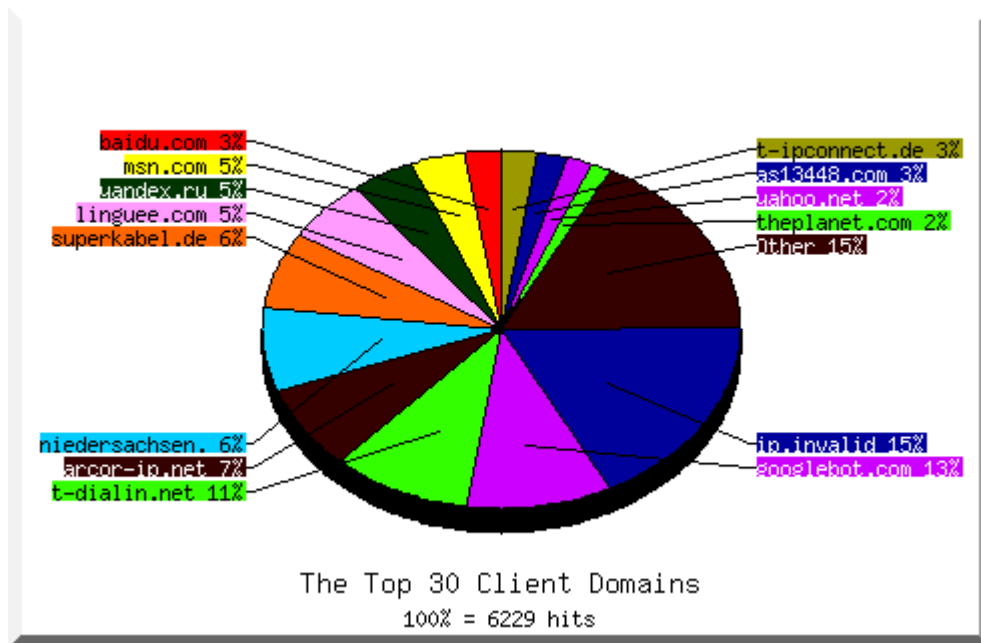

Statistikabfrage **Januar 2011** **Top 30 Client Domains**

Die Statistikabfrage liefert Ihnen umfangreiche Statistiken und Informationen über die Besucherentwicklung der letzten Monate und Jahre. Detaillierte Erläuterungen und Erklärungen zu den Statistiken finden Sie unter dem Menüpunkt "Hilfe" in der linken Navigationsleiste im Bereich "Anleitung" ("So erfahren Sie, wie oft Ihre Internet-Seiten besucht worden sind").

**The Top 30 client domains**

[More details](#)

No.	Hits	Cached	KBytes sent	Domain
1	960	44	21602	ip.invalid
2	784	127	25415	googlebot.com
3	683	55	14838	t-dialin.net
4	419	7	12641	arcor-ip.net
5	353	38	8675	niedersachsen.de
6	348	6	13489	superkabel.de
7	332	0	6487	linguee.com
8	296	12	2059	yandex.ru
9	291	63	695	msn.com
10	207	16	924	baidu.com
11	205	10	6724	t-ipconnect.de
12	162	0	1398	as13448.com
13	132	0	639	yahoo.net
14	98	0	335	theplanet.com
15	92	6	1865	vodafone.de
16	74	0	1733	aol.com