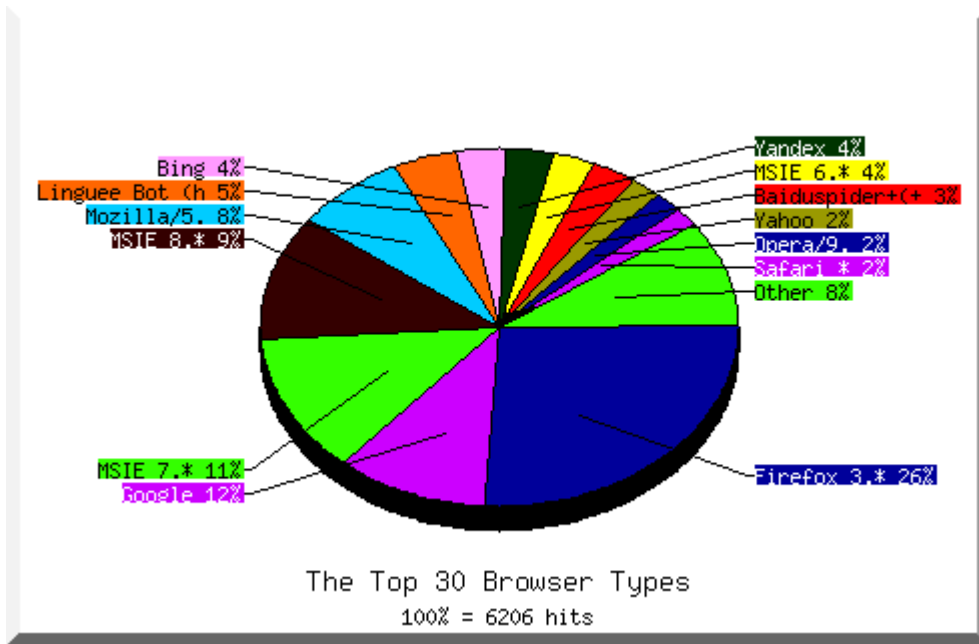

Statistikabfrage **Januar 2011** Top 30 Browser Typen

Die Statistikabfrage liefert Ihnen umfangreiche Statistiken und Informationen über die Besucherentwicklung der letzten Monate und Jahre. Detaillierte Erläuterungen und Erklärungen zu den Statistiken finden Sie unter dem Menüpunkt "Hilfe" in der linken Navigationsleiste im Bereich "Anleitung" ("So erfahren Sie, wie oft Ihre Internet-Seiten besucht worden sind").

The Top 30 browser types

[More details](#)

No.	Hits	Cached	KBytes sent	Browser
1	1627	52	45512	Firefox 3.*
2	764	127	22254	Google
3	656	90	11360	MSIE 7.*
4	563	13	13414	MSIE 8.*
5	476	29	2359	Mozilla/5.*
6	332	0	6487	Linguee Bot (http://www.linguee.com/bot; bot@linguee.com)
7	276	65	568	Bing
8	266	3	1896	Yandex
9	218	0	3379	MSIE 6.*
10	211	16	925	Baiduspider+(+http://www.baidu.com/search/spider.htm)
11	132	0	639	Yahoo
12	112	10	2470	Opera/9.*
13	96	0	2388	Safari *
14	85	0	295	GeoHasher/Nutch-1.*
15	51	0	3054	NSPlayer/11.*
16	51	0	6236	vlc/1.*