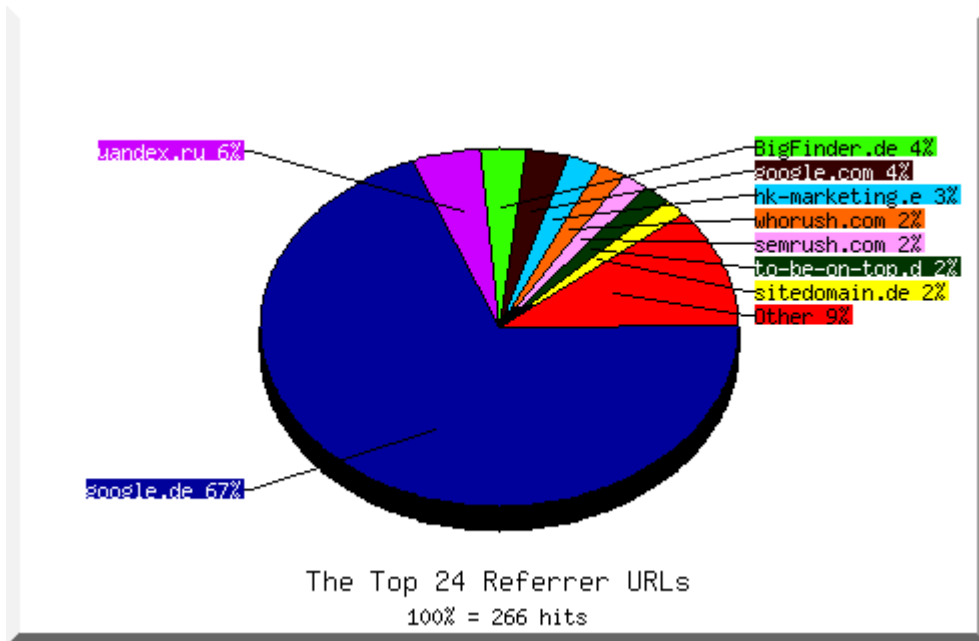

Statistikabfrage **Januar 2011** Top 24 Referenzen

Die Statistikabfrage liefert Ihnen umfangreiche Statistiken und Informationen über die Besucherentwicklung der letzten Monate und Jahre. Detaillierte Erläuterungen und Erklärungen zu den Statistiken finden Sie unter dem Menüpunkt "Hilfe" in der linken Navigationsleiste im Bereich "Anleitung" ("So erfahren Sie, wie oft Ihre Internet-Seiten besucht worden sind").

The Top 24 referrer URLs

[More details](#)

No.	Hits	Cached	KBytes sent	Referrer Host	
1	179	67.29%	8	100.00%	9804 http://www.google.de/
2	16	6.02%	0	0.00%	170 http://yandex.ru/
3	11	4.14%	0	0.00%	155 http://www.BigFinder.de/
4	10	3.76%	0	0.00%	638 http://www.google.com/
5	7	2.63%	0	0.00%	92 http://www.hk-marketing.eu/
6	6	2.26%	0	0.00%	98 http://www.whorush.com/
7	5	1.88%	0	0.00%	52 http://www.semrush.com/
8	5	1.88%	0	0.00%	29 http://to-be-on-top.de/
9	4	1.50%	0	0.00%	22 http://www.sitedomain.de/
10	3	1.13%	0	0.00%	65 http://www.google.ch/
11	3	1.13%	0	0.00%	62 http://www.google.com.my/
12	2	0.75%	0	0.00%	32 http://www.bing.com/
13	2	0.75%	0	0.00%	57 http://www.youtube.com/
14	2	0.75%	0	0.00%	48 http://www.offroad-forum.de/
15	2	0.75%	0	0.00%	44 http://www.paybox.me/
16	1	0.38%	0	0.00%	22 http://www.friendrocket.com/