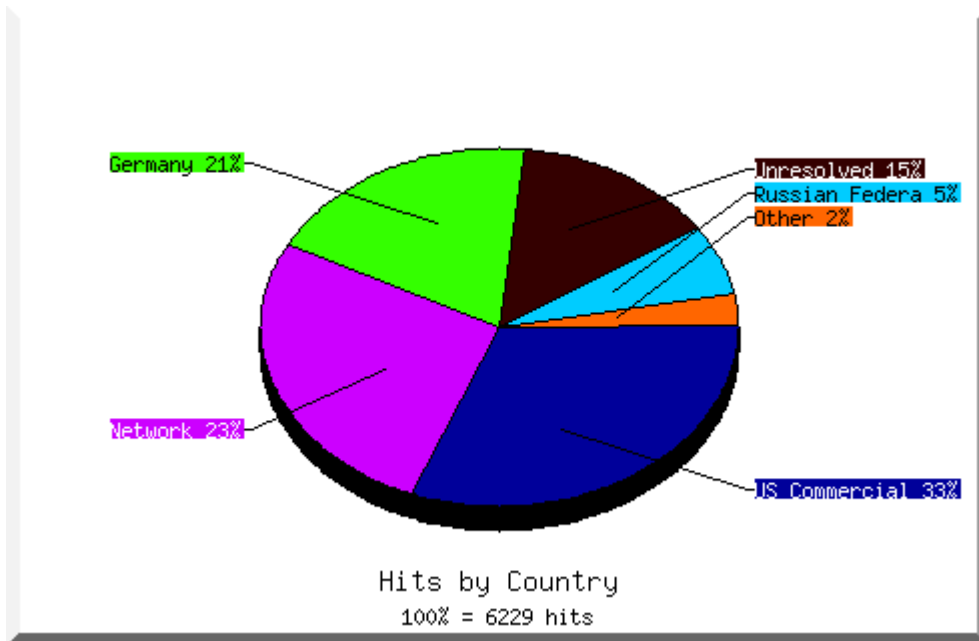

Statistikabfrage **Januar 2011 Hits by Country**

Die Statistikabfrage liefert Ihnen umfangreiche Statistiken und Informationen über die Besucherentwicklung der letzten Monate und Jahre. Detaillierte Erläuterungen und Erklärungen zu den Statistiken finden Sie unter dem Menüpunkt "Hilfe" in der linken Navigationsleiste im Bereich "Anleitung" ("So erfahren Sie, wie oft Ihre Internet-Seiten besucht worden sind").

**Hits by Country**

No.	Hits		Cached		KBytes sent	Country
1	2033	32.64%	221	54.03%	36447	US Commercial
2	1449	23.26%	62	15.16%	31404	Network
3	1331	21.37%	70	17.11%	41107	Germany
4	960	15.41%	44	10.76%	21602	Unresolved
5	316	5.07%	12	2.93%	2403	Russian Federation
6	74	1.19%	0	0.00%	1733	AOL
7	22	0.35%	0	0.00%	157	Non-Profit Organization
8	12	0.19%	0	0.00%	120	United Kingdom
9	10	0.16%	0	0.00%	238	Switzerland
10	8	0.13%	0	0.00%	14	Sweden
11	6	0.10%	0	0.00%	26	Netherlands
12	6	0.10%	0	0.00%	14	Norway
13	2	0.03%	0	0.00%	8	Czech Republic