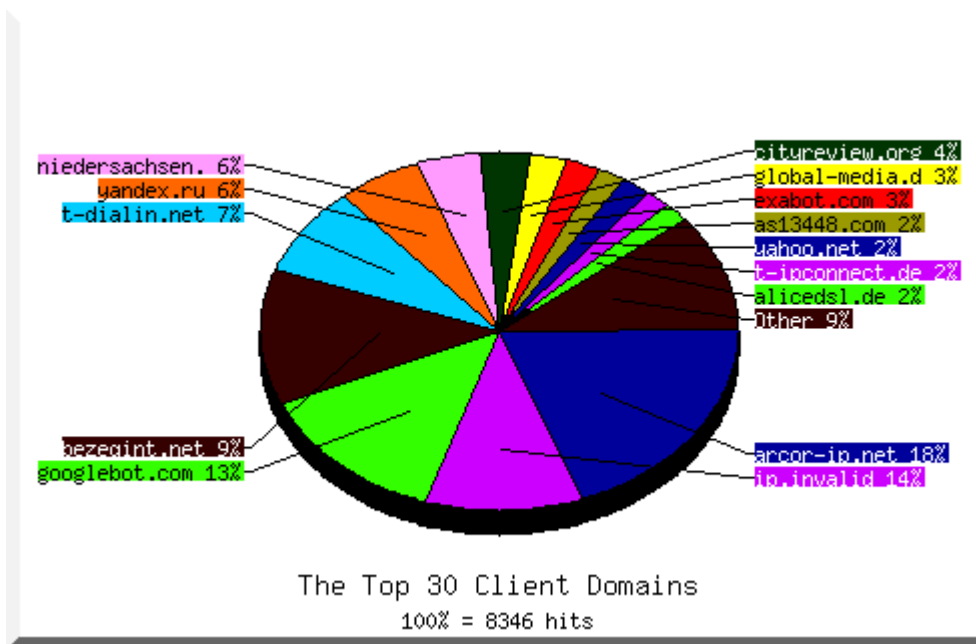

Die Statistikabfrage liefert Ihnen umfangreiche Statistiken und Informationen über die Besucherentwicklung der letzten Monate und Jahre. Detaillierte Erläuterungen und Erklärungen zu den Statistiken finden Sie unter dem Menüpunkt "Hilfe" in der linken Navigationsleiste im Bereich "Anleitung" ("So erfahren Sie, wie oft Ihre Internet-Seiten besucht worden sind").

[Mehr Informationen](#)

The Top 30 client domains

[More details](#)

No.	Hits	Cached	KBytes sent	Domain
1	1472	28	36020	arcor-ip.net
2	1156	45	14120	ip.invalid
3	1112	74	32065	googlebot.com
4	789	0	27731	bezeqint.net
5	588	39	13052	t-dialin.net
6	539	28	17364	yandex.ru
7	465	47	12007	niedersachsen.de
8	375	0	1695	cityreview.org
9	273	0	1191	global-media.de
10	228	3	1186	exabot.com
11	183	0	1423	as13448.com
12	175	8	504	yahoo.net
13	142	5	2827	t-ipconnect.de
14	135	0	2458	alicedsl.de
15	85	0	1406	superkabel.de
16	72	0	1129	kabel-badenwuerttemberg.de
17	59	0	1119	colt.net
18	54	17	388	bayern.de