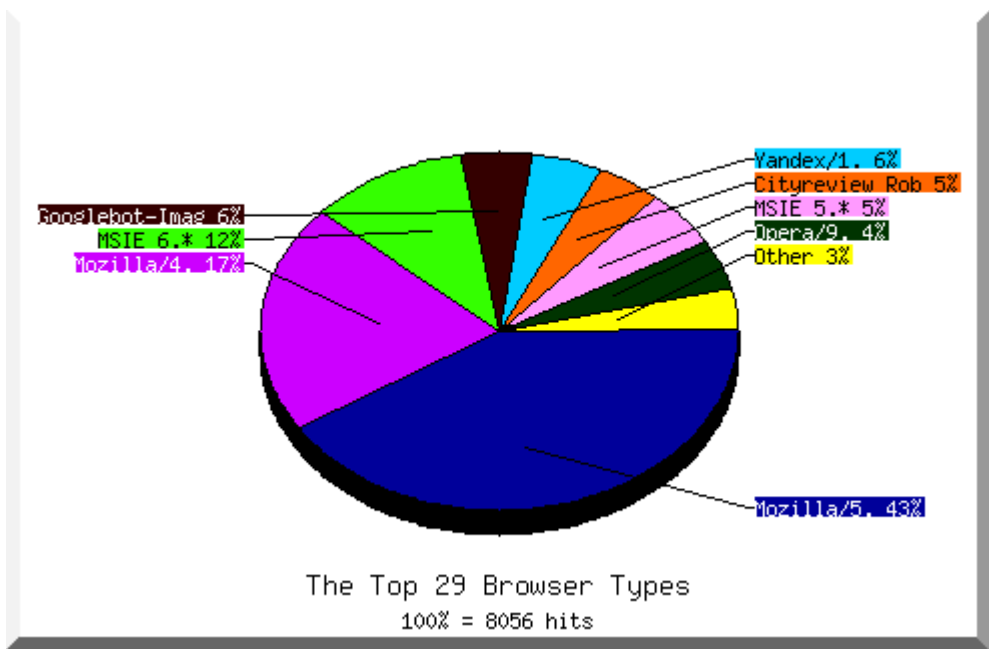

Die Statistikabfrage liefert Ihnen umfangreiche Statistiken und Informationen über die Besucherentwicklung der letzten Monate und Jahre. Detaillierte Erläuterungen und Erklärungen zu den Statistiken finden Sie unter dem Menüpunkt "Hilfe" in der linken Navigationsleiste im Bereich "Anleitung" ("So erfahren Sie, wie oft Ihre Internet-Seiten besucht worden sind").

[Mehr Informationen](#)

The Top 29 browser types

[More details](#)

No.	Hits	Cached	KBytes sent	Browser
1	3442	127	69693	Mozilla/5.*
2	1342	110	20319	Mozilla/4.*
3	986	32	23749	MSIE 6.*
4	513	0	17072	Googlebot-Image/1.*
5	481	25	15509	Yandex/1.*
6	388	0	1760	Cityreview Robot (+http://www.cityreview.org/crawler/)
7	379	0	1614	MSIE 5.*
8	294	0	1294	Opera/9.*
9	61	0	4127	Googlebot/2.*
10	29	0	1880	NSPlayer/11.*
11	27	0	219	Domnutch-Bot/Nutch-1.*
12	26	3	148	msnbot/2.*
13	21	2	1867	Windows-Media-Player/9.*
14	11	0	974	contype
15	9	0	28	CatchBot/1.*
16	8	0	890	Windows-Media-Player/11.*
17	7	0	28	gonzo/1[D]
18	7	0	187	research-scan-bot/Nutch-1.*