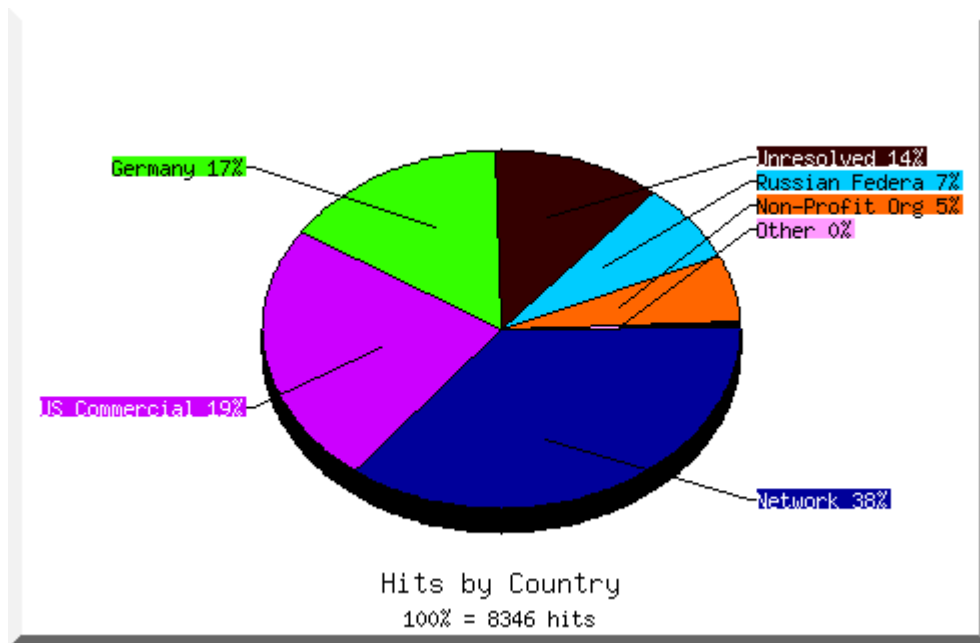

Die Statistikabfrage liefert Ihnen umfangreiche Statistiken und Informationen über die Besucherentwicklung der letzten Monate und Jahre. Detaillierte Erläuterungen und Erklärungen zu den Statistiken finden Sie unter dem Menüpunkt "Hilfe" in der linken Navigationsleiste im Bereich "Anleitung" ("So erfahren Sie, wie oft Ihre Internet-Seiten besucht worden sind").

[Mehr Informationen](#)

Hits by Country

No.	Hits	Cache	Cache %	KBytes sent	Country
1	3145	75	25.08%	79379	Network
2	1624	80	26.76%	35431	US Commercial
3	1451	71	23.75%	25855	Germany
4	1157	45	15.05%	14120	Unresolved
5	546	28	9.36%	17623	Russian Federation
6	385	0	0.00%	2186	Non-Profit Organization
7	15	0	0.00%	182	Ireland
8	11	0	0.00%	29	Australia
9	4	0	0.00%	1	France
10	3	0	0.00%	34	Ukraine
11	2	0	0.00%	4	Switzerland
12	1	0	0.00%	20	Belgium
13	1	0	0.00%	1	Netherlands
14	1	0	0.00%	21	India