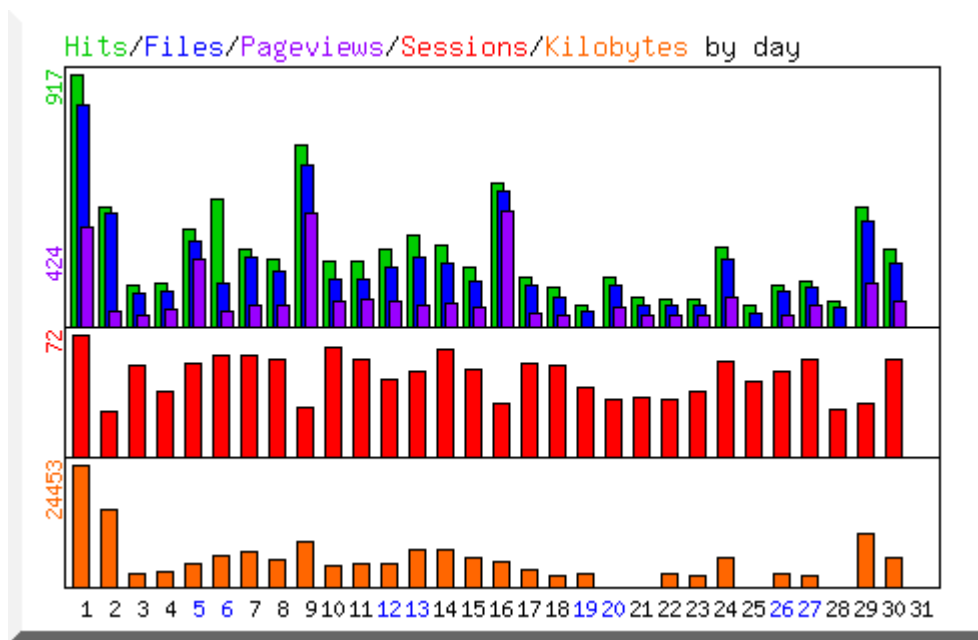

Die Statistikabfrage liefert Ihnen umfangreiche Statistiken und Informationen über die Besucherentwicklung der letzten Monate und Jahre. Detaillierte Erläuterungen und Erklärungen zu den Statistiken finden Sie unter dem Menüpunkt "Hilfe" in der linken Navigationsleiste im Bereich "Anleitung" ("So erfahren Sie, wie oft Ihre Internet-Seiten besucht worden sind").

[Mehr Informationen](#)

Hits by Day

Day	Hits		Files		Pageviews		Sessions		KBytes sent	
1	917	10.99%	814	11.98%	366	10.90%	72	4.91%	24453	13.98%
2	440	5.27%	415	6.11%	61	1.82%	28	1.91%	15655	8.95%
3	158	1.89%	126	1.85%	48	1.43%	55	3.75%	2894	1.65%
4	167	2.00%	138	2.03%	72	2.14%	40	2.73%	3532	2.02%
5	363	4.35%	315	4.64%	250	7.44%	56	3.82%	4997	2.86%
6	468	5.61%	162	2.38%	64	1.91%	61	4.16%	6609	3.78%
7	285	3.41%	261	3.84%	87	2.59%	61	4.16%	7610	4.35%
8	248	2.97%	208	3.06%	85	2.53%	59	4.02%	5763	3.29%
9	665	7.97%	596	8.77%	422	12.56%	30	2.05%	9578	5.48%
10	247	2.96%	181	2.66%	98	2.92%	65	4.43%	4713	2.69%
11	247	2.96%	178	2.62%	102	3.04%	59	4.02%	5195	2.97%
12	285	3.41%	224	3.30%	98	2.92%	47	3.21%	5146	2.94%
13	338	4.05%	256	3.77%	85	2.53%	51	3.48%	7919	4.53%
14	301	3.61%	234	3.44%	91	2.71%	64	4.37%	7758	4.44%
15	219	2.62%	172	2.53%	74	2.20%	53	3.62%	6146	3.51%
16	529	6.34%	496	7.30%	424	12.62%	32	2.18%	5305	3.03%
17	186	2.23%	155	2.28%	54	1.61%	56	3.82%	3632	2.08%
18	146	1.75%	116	1.71%	50	1.49%	55	3.75%	2517	1.44%
19	81	0.97%	59	0.87%	34	1.01%	42	2.86%	3127	1.79%
20	185	2.22%	158	2.33%	80	2.38%	35	2.39%	2390	1.37%